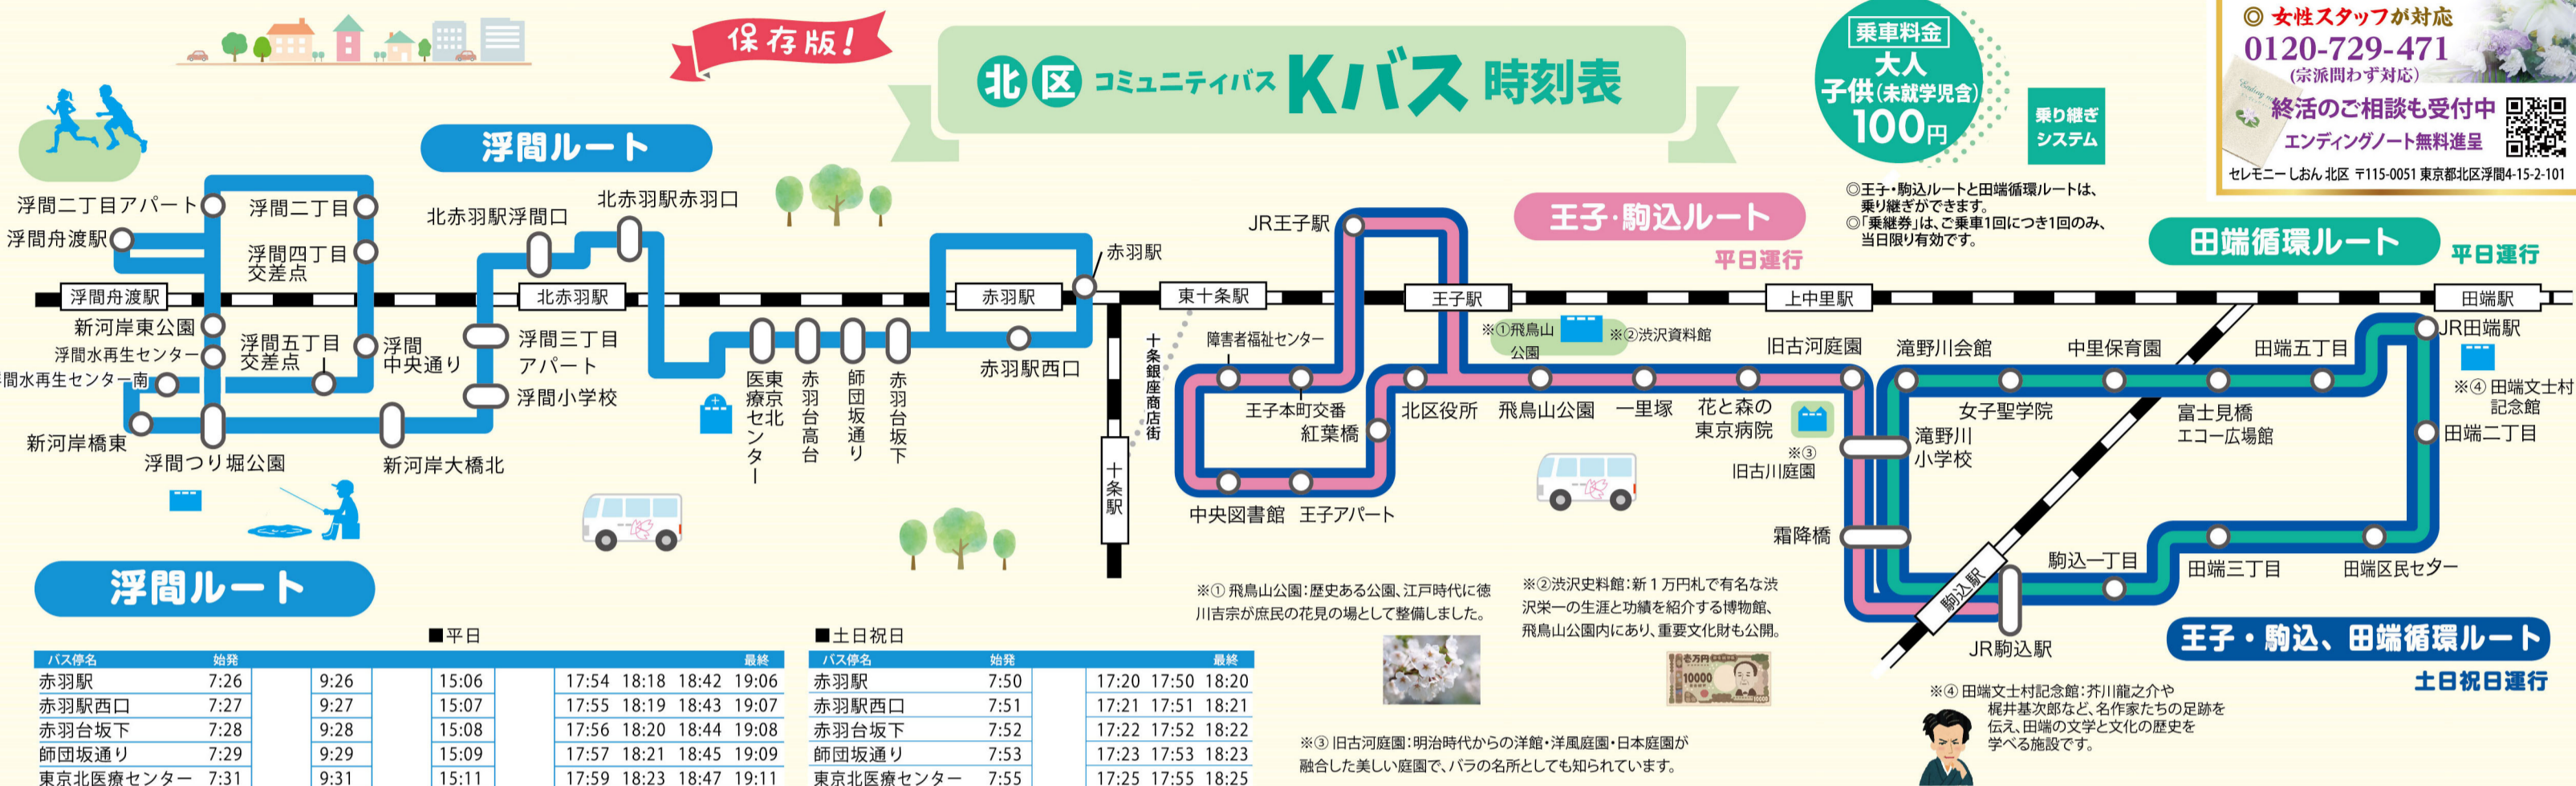

笑顔がいっぱい きたようちえん
Kita kindergarten
お気軽にご連絡ください
TEL.03-3966-0526
東京都北区浮間3-10-15

あかばね乳腺胃腸パラスクリニック
03-3902-3123
赤羽2-13-3 LaLaガーデンマツモトキヨシ薬局3F

浮間こひつじ園
ご利用者の目線で共に寄り添います。
お気軽にご相談ください
03-5970-0050
北区浮間2丁目12番22号 JR埼京線浮間舟渡駅から徒歩7分

株式会社日本保育サービス
JP HOLDINGS GROUP
アスクうきま保育園
認可保育園
北区浮間4-14-9
TEL.03-5916-6571

小・中・高 全学年対応 英・数・国 4科目
ECCジュニア西巣鴨校
無料体験学習受付中
ベストone 西巣鴨校
03-6903-7113
北区滝野川7-47-4フチメゾド横本 1F

北区で信頼の証 創業1959年
両角工務店
工事にもお客さまにも誠実に向き合う
03-3911-9747
営業時間 8:00~18:00 平日
北区栄町25-17 基本見積無料

不登校・中退からの高校卒業支援
明誠高等学校 東京SHIP
個別指導形式の手厚い学習指導
年間7日間程度のスクーリングで卒業できます
TEL.03-5916-8900
（お問合せ時間 10:30~16:00）
北区浮間1-1-6 KMP北赤羽駅前ビル3F
JR埼京線北赤羽駅/浮間口を出てすぐ右

安心の 地元密着だから、信頼の葬儀
SION
セレモニーしおん
365日24時間いつでも対応
◎見取り金額から、追加料金一切なし
◎わかりやすい料金プラン
◎女性スタッフが対応
0120-729-471
（宗派問わず対応）
終活のご相談も受付中
エンディングノート無料進呈
セレモニーしおん 北区 〒115-0051 東京都北区浮間4-15-2-101

JR駒込駅、霜降橋停留所 徒歩5分
ふれあい鍼灸整骨院
健康保険取り扱い
初めての方へ 早めのご来院をおすすめします
お気軽にお電話ください 03-5972-4888
営業時間 10:00~20:30 定休日 木曜日 北区中里2-2-8

不用品回収 遺品整理
見取り無料0円
クリーンココ
0120-055-121
電話受付 9:00~20:00 本社:足立区鹿浜6-19-8

まーすた 16歳
健康マージャン まーすた王子店
教室・貸卓・健康マージャン
03-6903-2323
北区王子1-18-1飛鳥ビル5階/王子駅から徒歩5分

自得山 静勝寺
太田道灌公をお祀りする、曹洞宗のお寺
03-3900-4455
東京都北区赤羽西1-21-17

Web 時刻表はこちら
スマホで読み取って外出先でアクセス!
パソコンからはこちら
info.never-lasting.com北区

浮間ルート

バス停名	始発	平日	土日祝日	最終
赤羽駅	7:26	9:26	15:06	17:54 18:18 18:42 19:06
赤羽駅西口	7:27	9:27	15:07	17:55 18:19 18:43 19:07
赤羽台坂下	7:28	9:28	15:08	17:56 18:20 18:44 19:08
師団坂通り	7:29	9:29	15:09	17:57 18:21 18:45 19:09
東京北医療センター	7:31	9:31	15:11	17:59 18:23 18:47 19:11
北赤羽駅赤羽口	7:35	9:35	15:15	18:03
北赤羽駅浮間口	7:44	9:44	15:24	18:12
浮間三丁目アパート	7:45	9:45	15:25	18:13
浮間小学校	7:46	9:46	15:26	18:14
新河岸大橋北	7:47	9:47	15:27	18:15
浮間つり堀公園	7:48	9:48	15:28	18:16
新河岸橋東	7:48	9:48	15:28	18:16
浮間水再生センター南	7:50	9:50	15:30	18:18
浮間五丁目交差点	7:51	9:51	15:31	18:19
浮間中央通り	7:52	9:52	15:32	18:20
浮間四丁目交差点	7:53	9:53	15:33	18:21
浮間二丁目	7:54	9:54	15:34	18:22
浮間二丁目アパート	7:55	9:55	15:35	18:23
浮間舟渡駅	7:57	9:57	15:37	18:25
新河岸東公園	7:59	9:59	15:39	18:27
浮間水再生センター	8:00	10:00	15:40	18:28
浮間つり堀公園	8:02	10:02	15:42	18:30
新河岸大橋北	8:03	10:03	15:43	18:31
浮間小学校	8:04	10:04	15:44	18:32
浮間三丁目アパート	8:05	10:05	15:45	18:33
北赤羽駅浮間口	8:10	10:10	15:50	18:38
北赤羽駅赤羽口	8:11	10:11	15:51	18:39
東京北医療センター	8:17	10:17	15:57	18:45
赤羽台高台	8:18	10:18	15:58	18:46
師団坂通り	8:19	10:19	15:59	18:47
赤羽台坂下	8:19	10:19	15:59	18:47
赤羽駅(終点)	8:26	10:26	16:06	18:54

王子・駒込ルート

バス停名	始発	平日	土日祝日	最終
赤羽駅	7:50	17:20	17:50	18:20
赤羽駅西口	7:51	17:21	17:51	18:21
赤羽台坂下	7:52	17:22	17:52	18:22
師団坂通り	7:53	17:23	17:53	18:23
東京北医療センター	7:55	17:25	17:55	18:25
北赤羽駅赤羽口	7:59	17:29		
北赤羽駅浮間口	8:08	17:38		
浮間三丁目アパート	8:09	17:39		
浮間小学校	8:10	17:40		
新河岸大橋北	8:11	17:41		
浮間つり堀公園	8:12	17:42		
新河岸橋東	8:12	17:42		
浮間水再生センター南	8:14	17:44		
浮間五丁目交差点	8:15	17:45		
浮間中央通り	8:16	17:46		
浮間四丁目交差点	8:17	17:47		
浮間二丁目	8:18	17:48		
浮間二丁目アパート	8:19	17:49		
浮間舟渡駅	8:21	17:51		
新河岸東公園	8:23	17:53		
浮間水再生センター	8:25	17:54		
浮間つり堀公園	8:26	17:56		
新河岸大橋北	8:27	17:57		
浮間小学校	8:28	17:58		
浮間三丁目アパート	8:29	17:59		
北赤羽駅浮間口	8:34	18:04		
北赤羽駅赤羽口	8:35	18:05		
東京北医療センター	8:41	18:11		
赤羽台高台	8:42	18:12		
師団坂通り	8:43	18:13		
赤羽台坂下	8:43	18:13		
赤羽駅(終点)	8:50	18:20		

田端循環ルート

バス停名	始発	平日	土日祝日	最終
J R駒込駅	7:25	19:01	19:25	
霜降橋	7:28	19:04	19:28	
滝野川小学校	7:29	19:05	19:29	
旧古河庭園	7:30	19:06	19:30	
花と森の東京病院	7:31	19:07	19:31	
一里塚	7:32	19:08	19:32	
飛鳥山公園	7:33	19:09	19:33	
J R王子駅	7:15 7:39	19:15 19:39		
王子本町交番	7:16 7:40	19:16		
障害者福祉センター	7:17 7:41	19:17		
中央図書館	7:22 7:46	19:22		
王子アパート	7:23 7:47	19:23		
紅葉橋	7:24 7:48	19:24		
北区役所	7:26 7:50	19:26		
飛鳥山公園	7:30 7:54	19:30		
一里塚	7:31 7:55	19:31		
花と森の東京病院	7:33 7:57	19:33		
旧古河庭園	7:35 7:59	19:35		
滝野川小学校	7:36 8:00	19:36		
霜降橋	7:37 8:01	19:37		
J R駒込駅	7:49 8:13	19:49		

王子・駒込、田端循環ルート

バス停名	始発	平日	土日祝日	最終
J R駒込駅	8:27	18:03	18:39	19:15
霜降橋	8:30	18:06	18:42	19:18
滝野川小学校	8:31	18:07	18:43	19:19
旧古河庭園	8:32	18:08	18:44	19:20
花と森の東京病院	8:33	18:09	18:45	19:21
一里塚	8:34	18:10	18:46	19:22
飛鳥山公園	8:35	18:11	18:47	19:23
J R王子駅	8:05 8:41	18:17 18:53	19:29	
王子本町交番	8:06 8:42	18:18 18:54		
障害者福祉センター	8:07 8:43	18:19 18:55		
中央図書館	8:12 8:48	18:24 19:00		
王子アパート	8:13 8:49	18:25 19:01		
紅葉橋	8:14 8:50	18:26 19:02		
北区役所	8:16 8:52	18:28 19:04		
飛鳥山公園	8:20 8:56	18:32 19:08		
一里塚	8:21 8:57	18:33 19:09		
花と森の東京病院	8:23 8:59	18:35 19:11		
旧古河庭園	8:25 9:01	18:37 19:13		
滝野川小学校	8:26 9:02	18:38 19:14		
霜降橋	8:27 9:03	18:39 19:15		
J R駒込駅	8:39 9:15	18:51 19:27