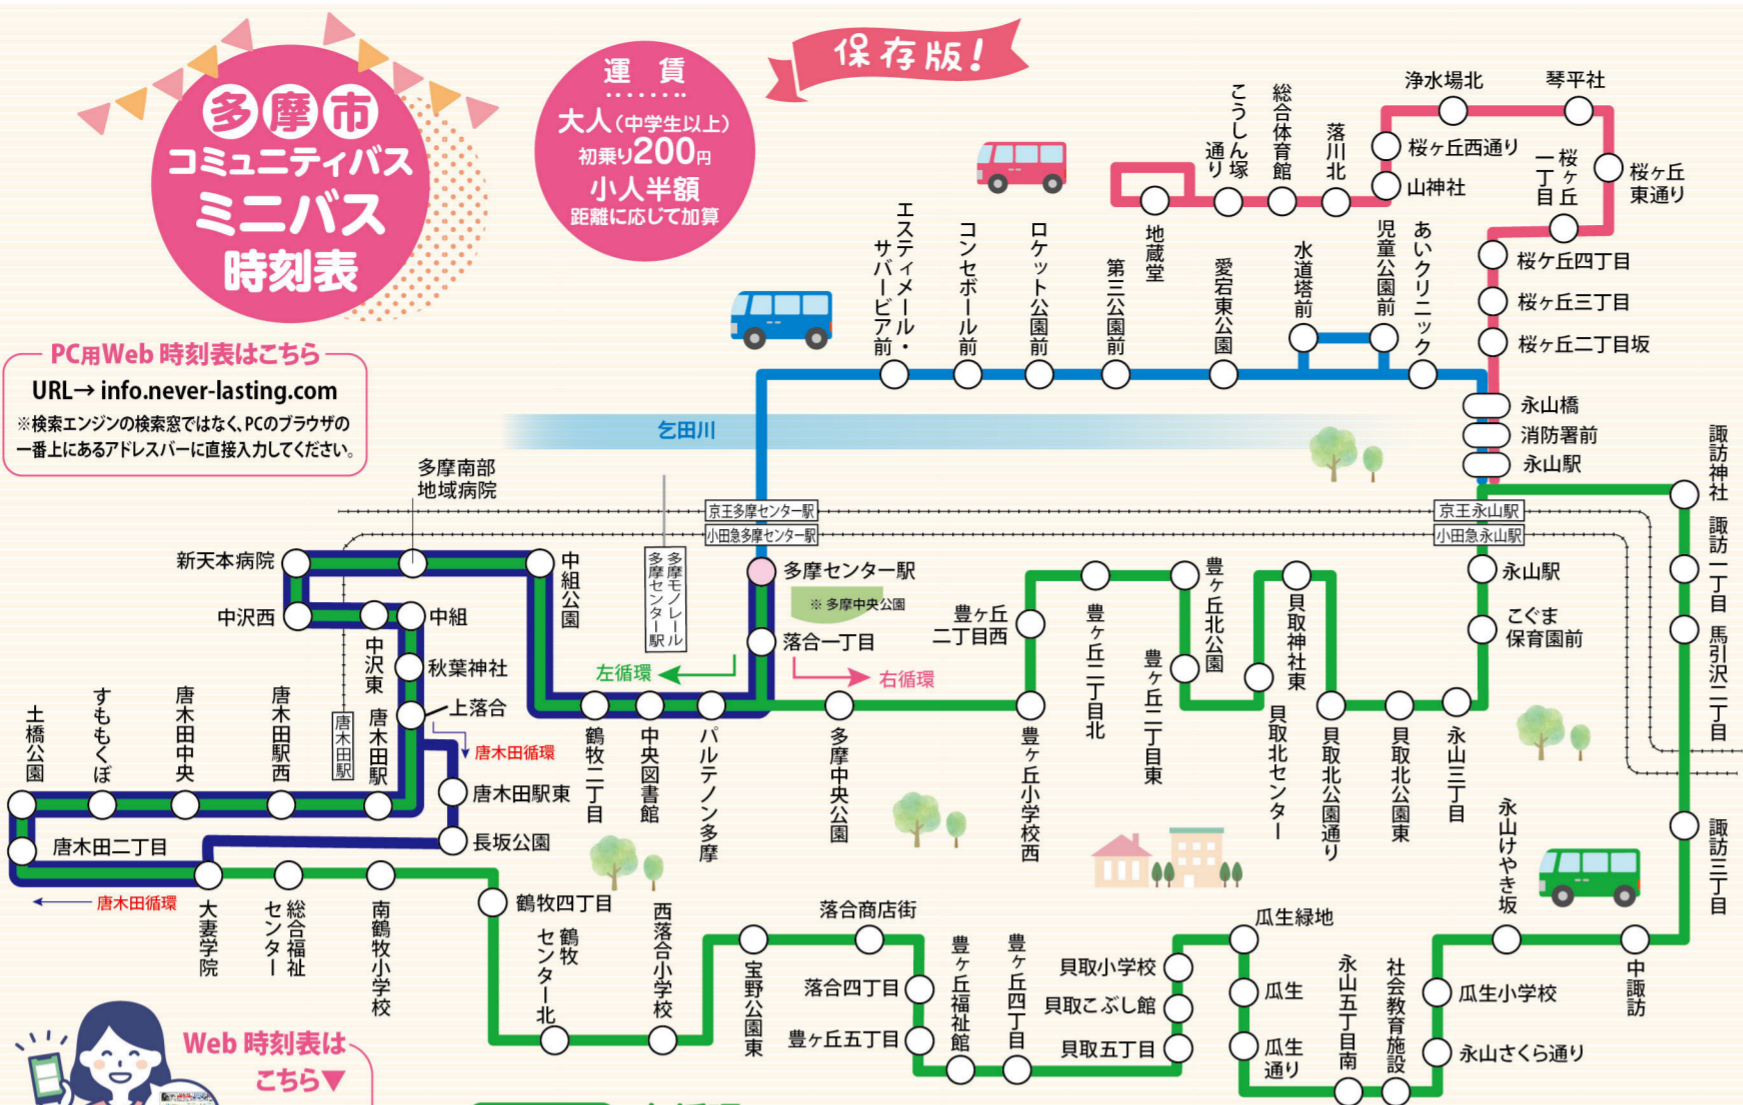

相談・下見・お見積無料! お気軽にご相談ください

緑のことなら 秋場造園

庭の手入れ 樹木の剪定 伐採 除草 草むしり
マンションやアパートの植栽手入れ/管理

害虫駆除/防除等々 多摩市愛宕4-31-5
090-2449-1593

南北線 桜ヶ丘・和田ルート

バス停名	バス停名	バス停名	バス停名	バス停名	バス停名	
永山駅	8:40	11:20	14:00	15:50	17:40	18:30
消防署前	8:41	11:21	14:01	15:51	17:41	18:31
永山橋	8:42	11:22	14:02	15:52	17:42	18:32
桜ヶ丘二丁目	8:44	11:24	14:04	15:54	17:44	18:34
桜ヶ丘四丁目	8:46	11:26	14:06	15:56	17:46	18:36
桜ヶ丘一丁目	8:47	11:27	14:07	15:57	17:47	18:37
桜ヶ丘東通り	8:48	11:28	14:08	15:58	17:48	18:38
浄水場北	8:49	11:29	14:09	15:59	17:49	18:39
琴平社	8:50	11:30	14:10	16:00	17:50	18:40
桜ヶ丘西通り	8:51	11:31	14:11	16:01	17:51	18:41
山神社	8:52	11:32	14:12	16:02	17:52	18:42
落川北	8:53	11:33	14:13	16:03	17:53	18:43
総合体育館	8:54	11:34	14:14	16:04	17:54	18:44
こうしん塚通り	8:55	11:35	14:15	16:05	17:55	18:45
地藏堂	8:58	11:38	14:18	16:08	17:58	18:48

南北線 愛宕ルート

バス停名	バス停名	バス停名	バス停名	バス停名	バス停名
永山駅	6:50	9:30	12:10	14:50	16:40
消防署前	6:51	9:31	12:11	14:51	16:41
永山橋	6:52	9:32	12:12	14:52	16:42
あいクリニック	6:53	9:33	12:13	14:53	16:43
水道塔前	6:55	9:35	12:15	14:55	16:45
愛宕東公園	6:56	9:36	12:16	14:56	16:46
第三公園前	6:59	9:39	12:19	14:59	16:49
ロケット公園前	7:00	9:40	12:20	15:00	16:50
コンセポール前	7:01	9:41	12:21	15:01	16:51
多摩センター駅	7:07	9:47	12:27	15:07	16:57

保証人で困ったら私たちに相談ください。

就職 入学 施設入居 奨学金
ビザ 入院・手術 賃貸(住居・テナント) 結婚・離婚

安心、信頼の保証人代行
その他の保証人も
お気軽にお問い合わせください

全日本保証協会プラスサービス 東京都墨田区両国4-4-5 6F
お電話またはHPよりお気軽にお問い合わせください。

TEL 0120-39-8137 全日本保証協会 プラスサービス 検索

Web時刻表はこちら

東西線 左循環

唐木田循環(多摩センター駅→唐木田駅東→多摩センター駅) 左循環(多摩センター駅→福祉センター→豊ヶ丘四丁目→永山駅→多摩センター駅)

バス停名	7:20	7:50	9:30	10:00	11:20	12:40	13:10	15:00	16:35	17:25	18:15
多摩センター駅	7:20	7:50	9:30	10:00	11:20	12:40	13:10	15:00	16:35	17:25	18:15
落合一丁目	7:21	7:51	9:31	10:01	11:21	12:41	13:11	15:01	16:36	17:26	18:16
バルテノン多摩	7:22	7:52	9:32	10:02	11:22	12:42	13:12	15:02	16:37	17:27	18:17
中央図書館	7:23	7:53	9:33	10:03	11:23	12:43	13:13	15:03	16:38	17:28	18:18
鶴牧二丁目	7:24	7:54	9:34	10:04	11:24	12:44	13:14	15:04	16:39	17:29	18:19
多摩中央公園	7:25	7:55	9:35	10:05	11:25	12:45	13:15	15:05	16:40	17:30	18:20
多摩南部地域病院	7:27	7:57	9:37	10:07	11:27	12:47	13:17	15:07	16:42	17:32	18:22
新天本病院	7:28	7:58	9:38	10:08	11:28	12:48	13:18	15:08	16:43	17:33	18:23
中沢西	7:29	7:59	9:39	10:09	11:29	12:49	13:19	15:09	16:44	17:34	18:24
中沢東	7:29	7:59	9:39	10:09	11:29	12:49	13:19	15:09	16:44	17:34	18:24
秋葉神社	7:31	8:01	9:41	10:11	11:31	12:51	13:21	15:11	16:46	17:36	18:26
上落合	7:32	8:02	9:42	10:12	11:32	12:52	13:22	15:12	16:47	17:37	18:27
唐木田駅東	7:34	↓	↓	↓	↓	↓	↓	↓	↓	↓	↓
唐木田駅西	7:35	↓	↓	↓	↓	↓	↓	↓	↓	↓	↓
唐木田中央	8:05	9:45	↓	↓	↓	↓	↓	↓	↓	↓	↓
唐木田西	8:05	9:45	↓	↓	↓	↓	↓	↓	↓	↓	↓
唐木田中央	8:06	9:46	↓	↓	↓	↓	↓	↓	↓	↓	↓
すももくぼ	8:07	9:47	↓	↓	↓	↓	↓	↓	↓	↓	↓
土橋公園	8:08	9:48	↓	↓	↓	↓	↓	↓	↓	↓	↓
唐木田二丁目	8:09	9:49	↓	↓	↓	↓	↓	↓	↓	↓	↓
大妻学院	8:10	9:50	↓	↓	↓	↓	↓	↓	↓	↓	↓
総合福祉センター	8:13	9:53	↓	↓	↓	↓	↓	↓	↓	↓	↓
南鶴牧小学校	8:15	9:55	↓	↓	↓	↓	↓	↓	↓	↓	↓
鶴牧四丁目	8:18	9:58	↓	↓	↓	↓	↓	↓	↓	↓	↓
鶴牧センター北	8:19	9:59	↓	↓	↓	↓	↓	↓	↓	↓	↓
西落合小学校	8:20	10:00	↓	↓	↓	↓	↓	↓	↓	↓	↓
宝野公園東	8:21	10:01	↓	↓	↓	↓	↓	↓	↓	↓	↓
宝野公園東	8:24	10:04	↓	↓	↓	↓	↓	↓	↓	↓	↓
落合四丁目	8:25	10:05	↓	↓	↓	↓	↓	↓	↓	↓	↓
豊ヶ丘五丁目	8:26	10:06	↓	↓	↓	↓	↓	↓	↓	↓	↓
豊ヶ丘福祉館	8:27	10:07	↓	↓	↓	↓	↓	↓	↓	↓	↓
豊ヶ丘四丁目	8:28	10:08	↓	↓	↓	↓	↓	↓	↓	↓	↓
豊ヶ丘五丁目	8:29	10:09	↓	↓	↓	↓	↓	↓	↓	↓	↓
貝取ふし館	8:30	10:10	↓	↓	↓	↓	↓	↓	↓	↓	↓
貝取小学校	8:31	10:11	↓	↓	↓	↓	↓	↓	↓	↓	↓
瓜生緑地	8:32	10:12	↓	↓	↓	↓	↓	↓	↓	↓	↓
瓜生通り	8:33	10:13	↓	↓	↓	↓	↓	↓	↓	↓	↓
永山五丁目南	8:34	10:14	↓	↓	↓	↓	↓	↓	↓	↓	↓
社会教育施設	8:35	10:15	↓	↓	↓	↓	↓	↓	↓	↓	↓
永山さくら通り	8:36	10:16	↓	↓	↓	↓	↓	↓	↓	↓	↓
永山三丁目	8:37	10:17	↓	↓	↓	↓	↓	↓	↓	↓	↓
永山二丁目	8:38	10:18	↓	↓	↓	↓	↓	↓	↓	↓	↓
永山一丁目	8:39	10:19	↓	↓	↓	↓	↓	↓	↓	↓	↓
永山橋	8:40	10:20	↓	↓	↓	↓	↓	↓	↓	↓	↓
消防署前	8:41	10:21	↓	↓	↓	↓	↓	↓	↓	↓	↓
永山駅	8:42	10:22	↓	↓	↓	↓	↓	↓	↓	↓	↓

健康保険適用の在宅はり灸・マッサージ・リハビリ
訪問はり灸マッサージりらいふ

ご自宅やご入居施設へ出張施術
施術者は全員国家資格保有者
お気軽に問い合わせください

042-401-9436

多摩市鶴牧2-21-5-201 詳しくは→

防水・塗装工事ならおまかせください

株式会社 T-K FIRST

埼玉を代表する企業

暮らしのお困りごとは私たちが解決します

防水工事(屋根・床・ベランダ)・外壁塗装
外壁下地補修・シーリング工事・長尺工事

お見積り無料 お気軽にご相談ください 詳しくはこちら

049-270-0074

【本社】埼玉県日高市鹿山7-11

マンツーマンの個別塾

鈴木塾

「こんな塾が欲しかった」
プロが一ひとりに
合わせたマンツーマン

英才対策
イースクエア
イングリッシュ

子ども向け
イラスト・マンガ教室

子どもデザイン
アカデミー多摩校

脳活性化

体験授業や資料請求はお問い合わせフォームまたはお電話で

042-400-1498

馬引沢2-14-14 サンセットビル211階