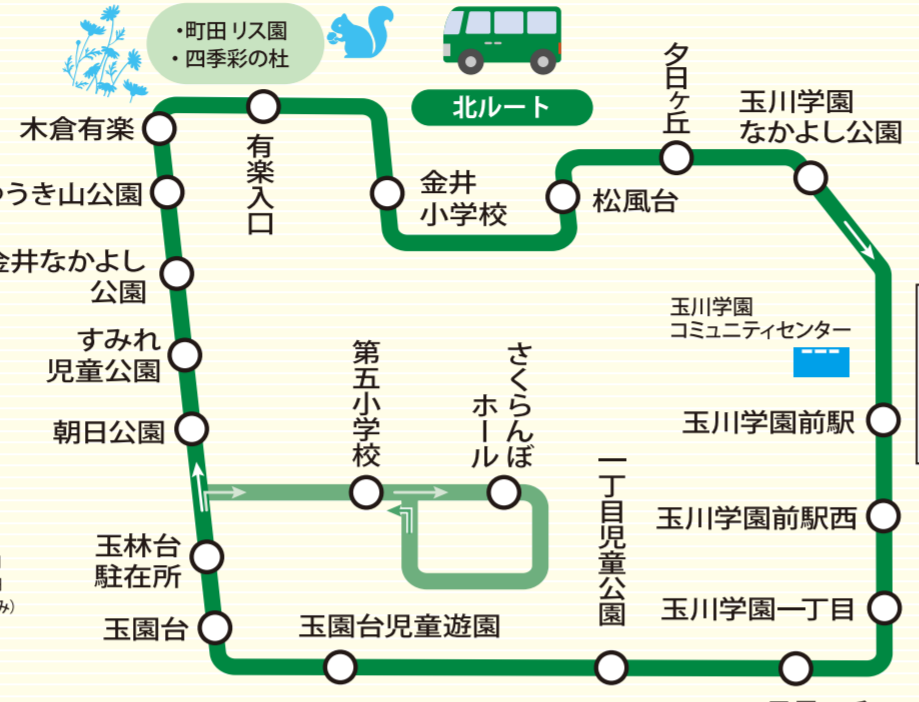

**TAKEDA** GYOSEISHOSHI OFFICE  
**行政書士武田事務所**  
代表行政書士 武田 安史  
〒195-0055 町田市三輪緑山4丁目20番地11  
TEL:044-455-5902 (受付時間9時~17時)  
FAX:044-455-5903 (24時間受付)

町田市で信頼の証  
**株式会社Neox**  
土木・造成 水道施設 給排水管  
〒195-0064 東京都町田市小野路町3187-9  
**042-813-8539**  
町田市金森4-21-8

**TAKEDEN** 株式会社 タケデン  
個人の方も法人様も電気工事・修理はお任せください。  
**電気のことならタケデンにご相談ください!**  
〒195-0064 東京都町田市小野路町3187-9  
TEL:042-708-9910  
www.takeden.net

**町田市 玉川学園コミュニティバス 玉ちゃんバス**  
金森地区コミュニティバス **かわせみ号** 時刻表

**運賃**  
大人(中学生以上) 210円(210円)  
小児 110円(50円)  
※ICは交通系ICカード

※障害者手帳所持者:現金(大人)110円、(小児)60円 IC(大人)105円、(小児)25円  
※東京都シルバーパス、PASMO・Suicaの利用および交通系ICカードの障がい者割引の適用可能

**北ルート**

バス停名	始	最
1 玉川学園前駅	6:35	21:00
2 玉川学園前駅西	6:36	21:01
3 玉川学園一丁目	6:37	21:02
4 月見ヶ丘	6:38	21:03
5 一丁目児童公園	6:39	21:04
6 玉園台児童遊園	6:40	21:05
7 玉園台	6:41	21:06
8 玉林台駐在所	6:42	21:07
9 第五小学校	8:48	21:07
10 さくらんぼホール	8:49	21:08
11 朝日公園	6:43	21:09
12 すみれ児童公園	6:44	21:09
13 金井なかよし公園	6:45	21:10
14 ゆうき山公園	6:46	21:11
15 木倉有楽	6:47	21:12
16 有楽入口	6:48	21:13
17 金井小学校	6:25 6:49	21:14
18 松風台	6:26 6:50	21:15
19 夕ヶ丘	6:27 6:51	21:16
20 玉川学園なかよし公園	6:28 6:52	21:17
1 玉川学園前駅	6:30 6:55	21:20

**南ルート**

バス停名	平日始発	土日祝始発	最
玉川学園前駅南口	7:00 9:37	11:37 13:37	15:37
ぬぼこ山	7:03 9:40	11:40 13:40	15:40
七丁目児童公園前	7:04 9:41	11:41 13:41	15:41
松見ヶ丘北	7:05 9:42	11:42 13:42	15:42
松見ヶ丘西	7:06 9:43	11:43 13:43	15:43
松見ヶ丘南	7:07 9:44	11:44 13:44	15:44
松見ヶ丘尾根	7:08 9:45	11:45 13:45	15:45
松見ヶ丘東	7:09 9:46	11:46 13:46	15:46
無窮坂上	7:09 9:46	11:46 13:46	15:46
のらくろ坂下	7:10 9:47	11:47 13:47	15:47
玉川学園前駅南口	7:20 9:57	11:57 13:57	15:57